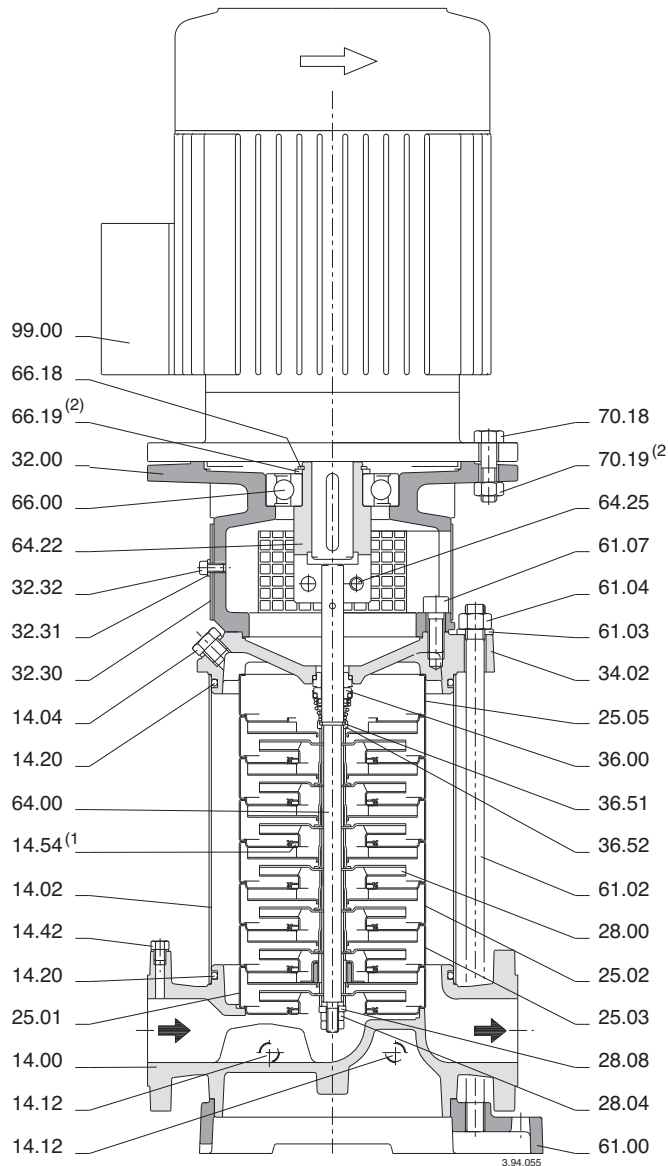

MXV 25-...

MXV 32-...

MXV 40-...

(1) Inserito nel corpo stadio
 Inserted in the stage casing
 Im Stufengehäuse eingepreßt
 Monté dans le corps étage
 Insertado en el cuerpo elemento
 Imonterad i mellanhuset

(2) Solo con grandezza motore 132
 Only for motor size 132
 Nur mit Motor-Baugröße 132
 Seulement avec moteur 132
 Solo con dimensión del motor 132
 Endast för motorstorlek 132

MXV 50-...
 MXV 65-...
 MXV 80-...