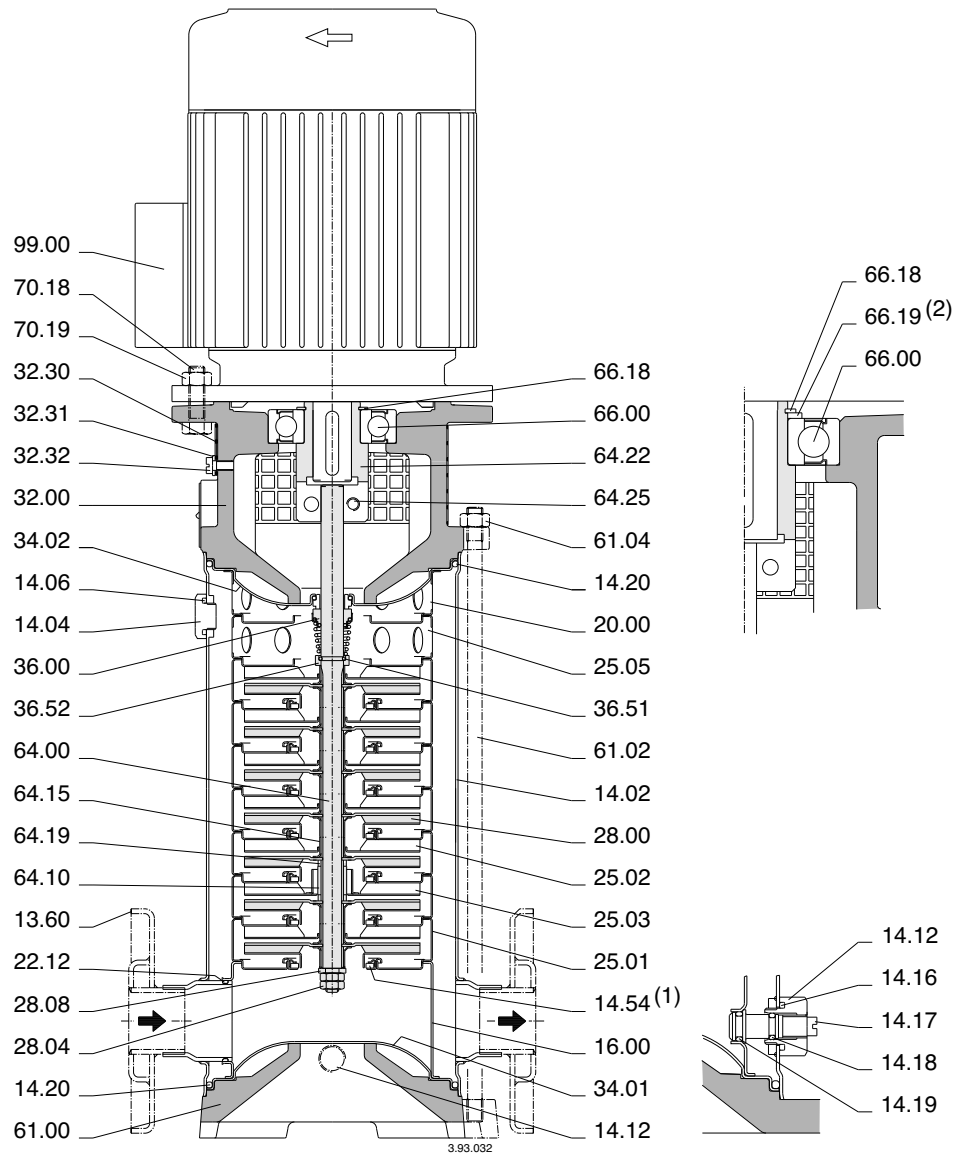

MXV 25-...

MXV 32-...

MXV 40-...

(1) Inserito nel corpo stadio
 Inserted in the stage casing
 Im Stufengehäuse eingepreßt
 Monté dans le corps étage
 Insertado en el cuerpo elemento
 Imonterad i mellanhuset

(2) Solo con grandezza motore 132
 Only for motor size 132
 Nur mit Motor-Baugröße 132
 Seulement avec moteur 132
 Solo con dimensión del motor 132
 Endast för motorstorlek 132

MXV 50-...
 MXV 65-...
 MXV 80-...